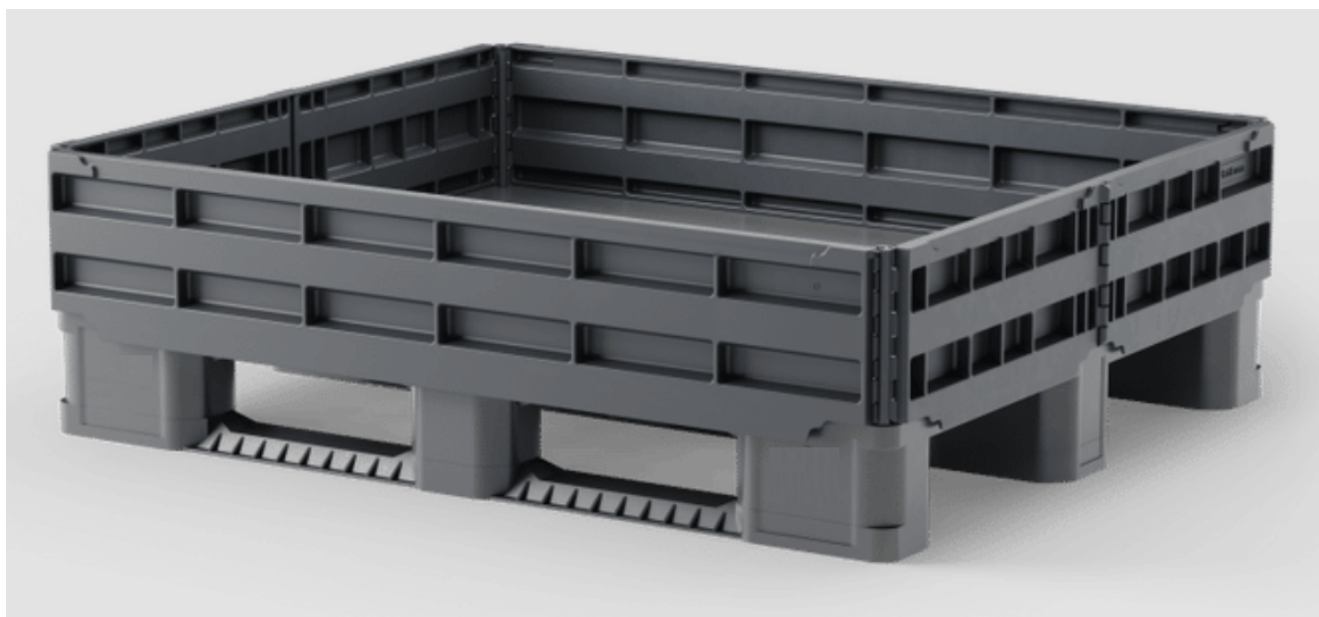

## 94032 BASTION SUPERPONIBLE 1200x1000x200 mm

Dimensiones exteriores	1200x1000x200 mm
Peso	8,0 kg
Material	PP
Máx. carga apilado	600 kg
Máx. carga dinámica	600 kg
Color	Negro
Unidades por palet	-

Fecha última revisión: 26-05-2020