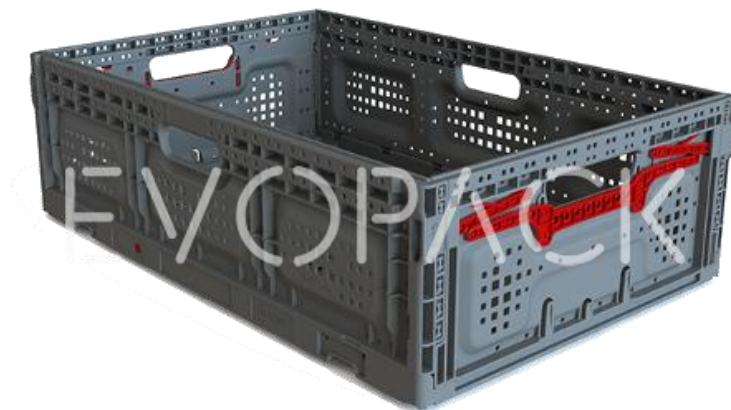

## **91357PG CAJA PLEGABLE 600x400x185 REJ ERGO-LOCK**

Dimensiones exteriores	600x400x185 mm
Dimensiones interiores	576x376x176 mm
Altura plegado	27,7 mm
Peso	1,76kg
Volumen	39 L
Color	Gris
Resistencia temperatura	-70°C a 80°C
Material	PP
Unidades/palet	375