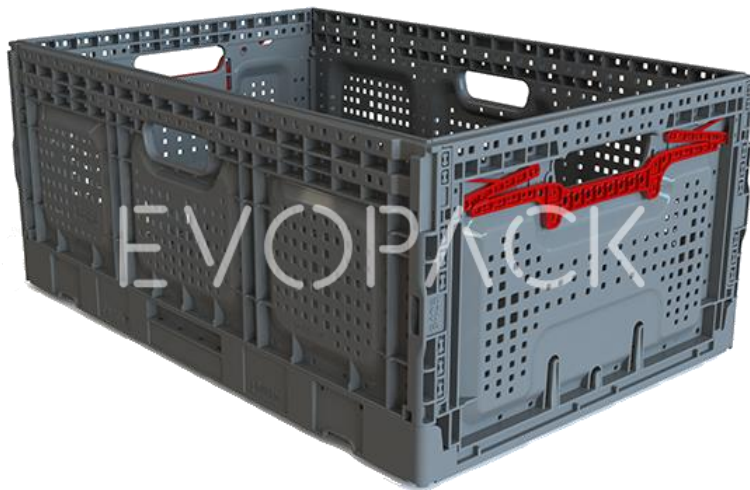

91355PG CAJA PLEGABLE 600x400x259 REJ ERGO-LOCK

Dimensiones exteriores	600x400x259 mm
Dimensiones interiores	572x376x251 mm
Altura plegado	48 mm
Peso	2,22kg
Volumen	55 L
Color	Gris
Resistencia temperatura	-70°C a 80°C
Material	PP
Unidades/palet	220