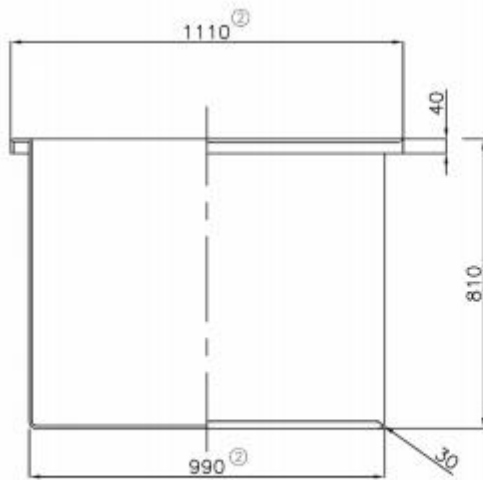

13100 E-530 DEPOSITO RECTANGULAR NATURAL

Dimensiones	980x700x810 mm
Capacidad	530 L
Material	PEHD
Color	Natural

Fecha última revisión: 23.04.2020