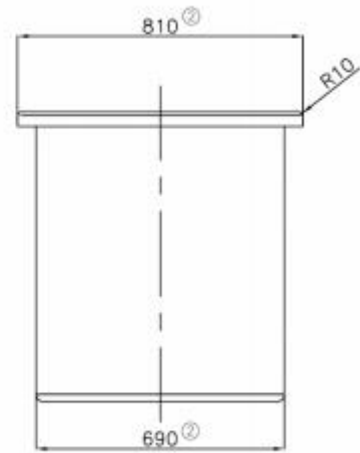

13100 E-530 DEPOSITO RECTANGULAR NATURAL

Dimensiones	980x700x810 mm
Capacidad	530 L
Material	PEHD
Color	Natural

Fecha última revisión: 23.04.2020