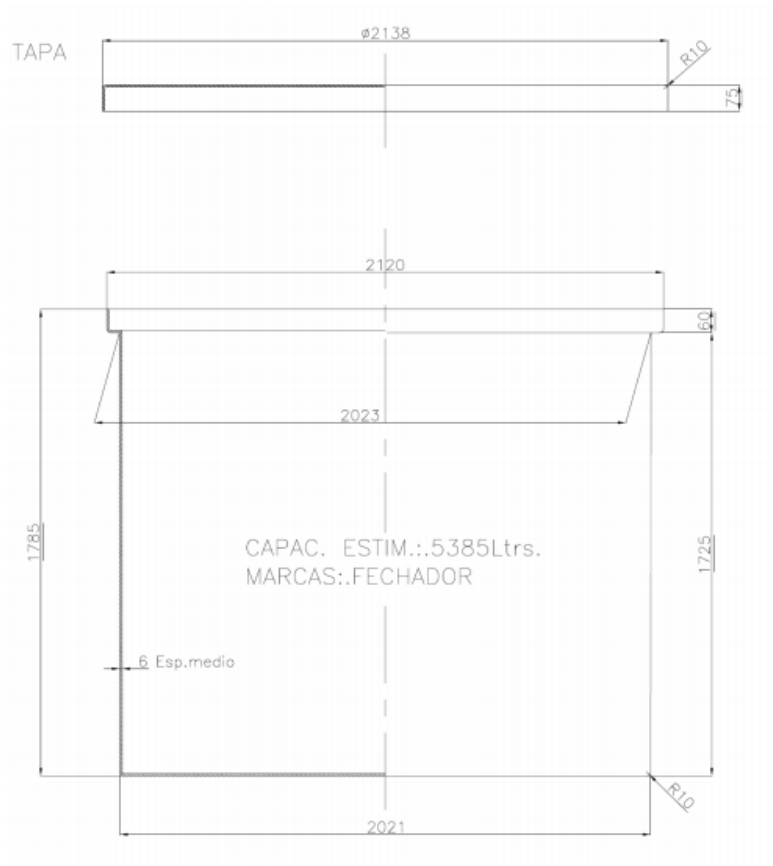

## 13087 C-5000 DEP.CILINDRICO C/TAPA NATURAL

Dimensiones	2120x1930 mm
Capacidad	5000 L
Material	PEHD
Color	Natural

Fecha última revisión: 23.04.2020