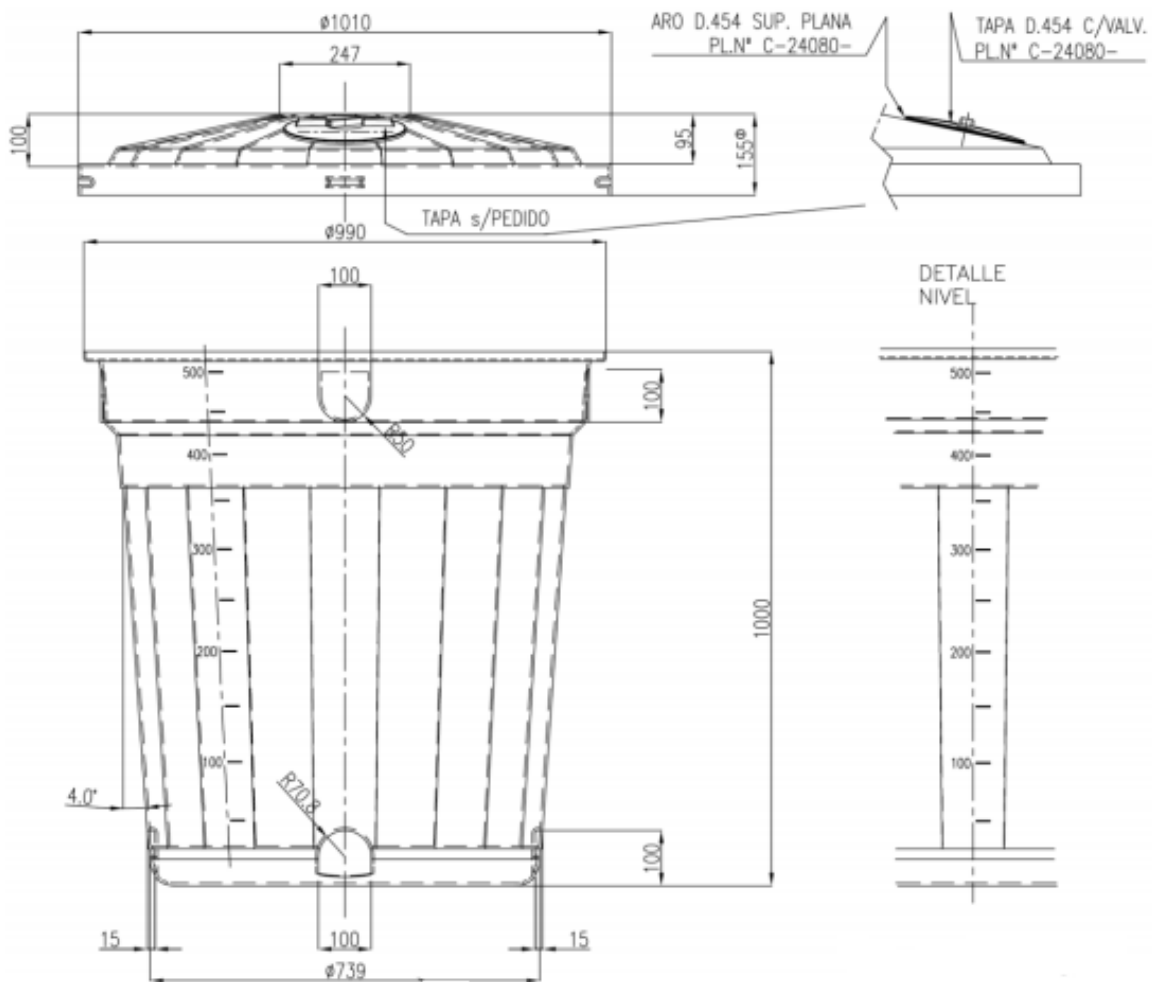

13086 TC-500 DEP. TRONCONIC

Dimensiones	990x1145 mm
Capacidad	500 L
Material	PEHD
Color	Natural/Gris

Fecha última revisión: 23.04.2020