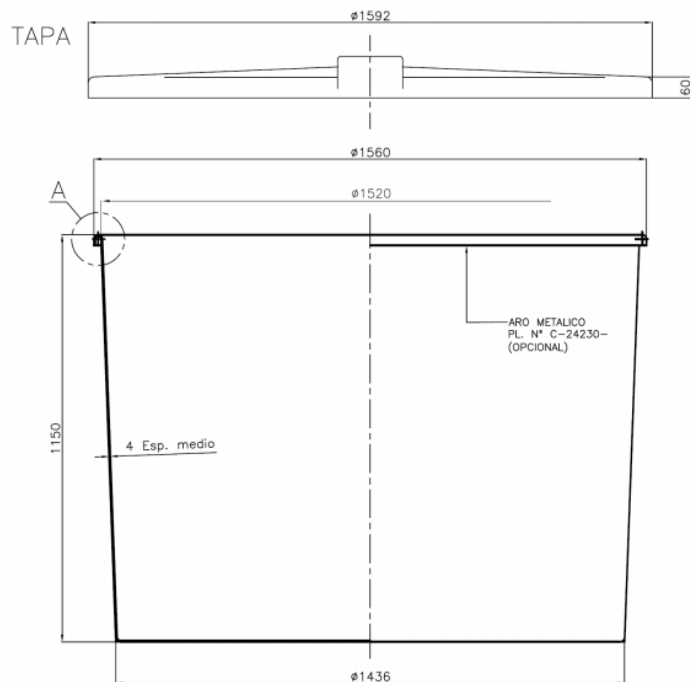

13083 C-2100 DEPOSITO CILIND. C/TAPA NATURAL

Dimensiones	1640x1150 mm
Capacidad	2100 L
Material	PEHD
Color	Natural

Fecha última revisión: 23.04.2020