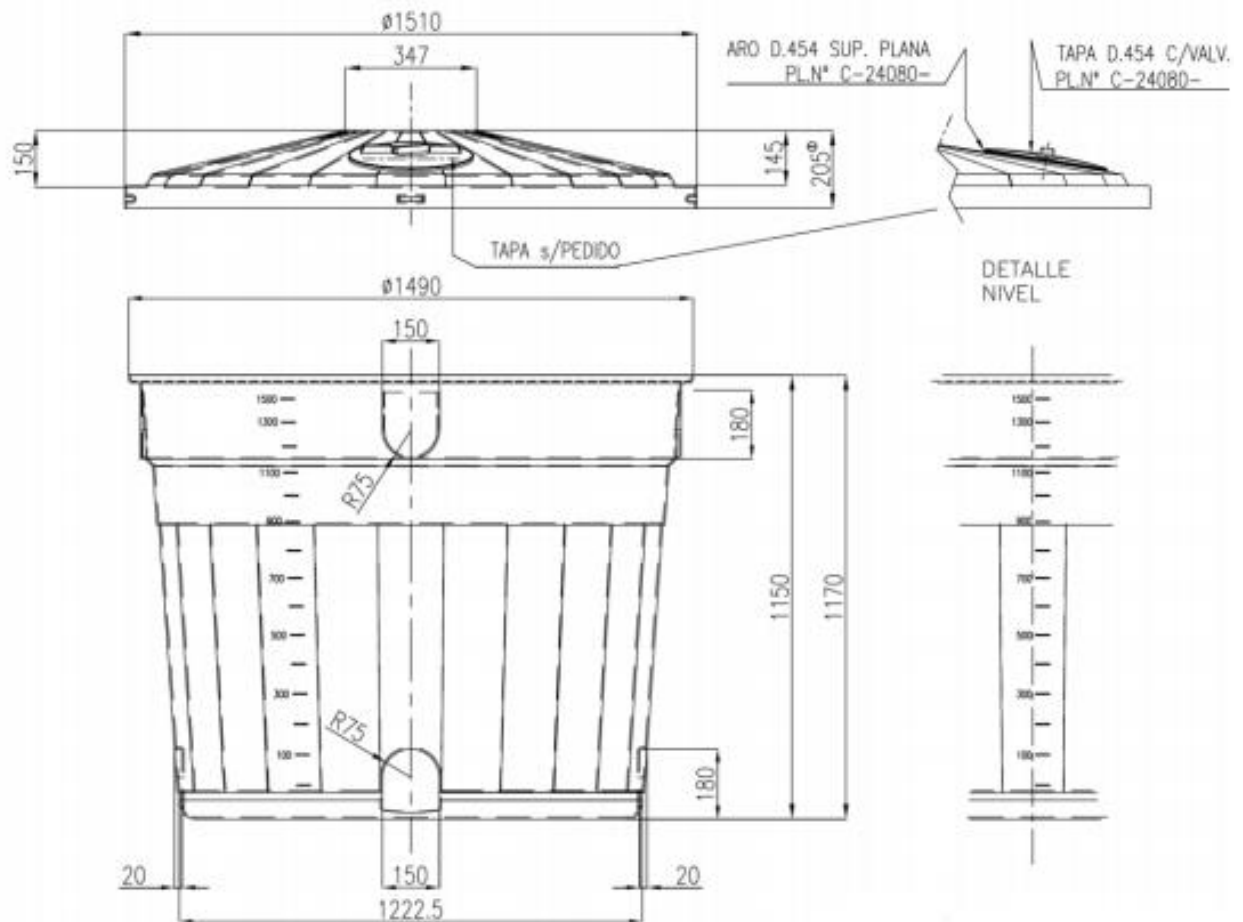

## 13073 TC-1500 DEP TRONCONIC

Dimensiones	1490x1345 mm
Capacidad	1500 L
Material	PEHD
Color	Natural/Gris

Fecha última revisión: 23.04.2020