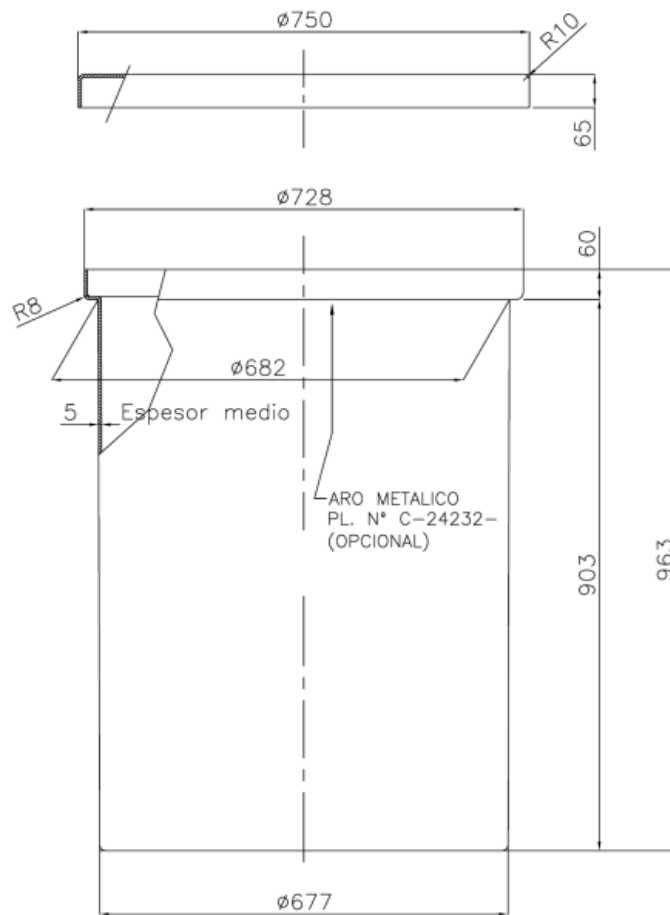

13039 C-330 DEPOSITO CILIND. C/TAPA

Dimensiones	730x1000 mm
Capacidad	330 L
Material	PEHD
Color	Natural/Gris

Fecha última revisión: 23.04.2020