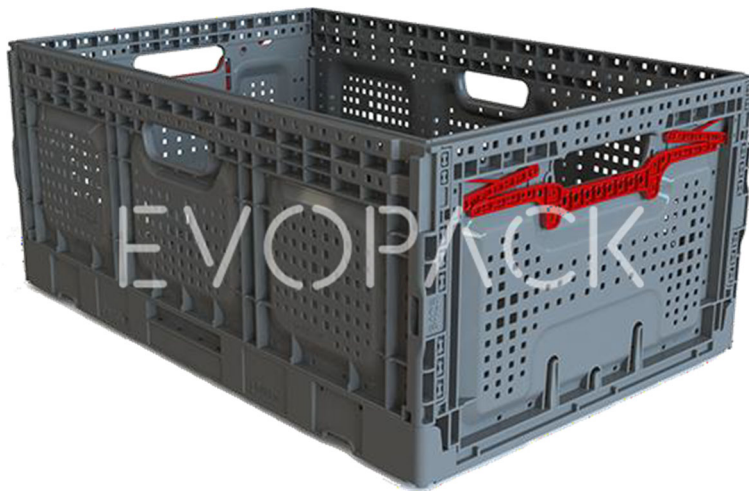

93359PG CAJA PLEGABLE 600x400x287 REJ ERGO-LOCK

Dimensiones exteriores	600x400x287 mm
Dimensiones interiores	560x370x278 mm
Altura plegado	48 mm
Peso	2,4 kg
Volumen	61 L
Color	Gris
Resistencia temperatura	0 °C a 60°C
Material	PP
Unidades/palet	245