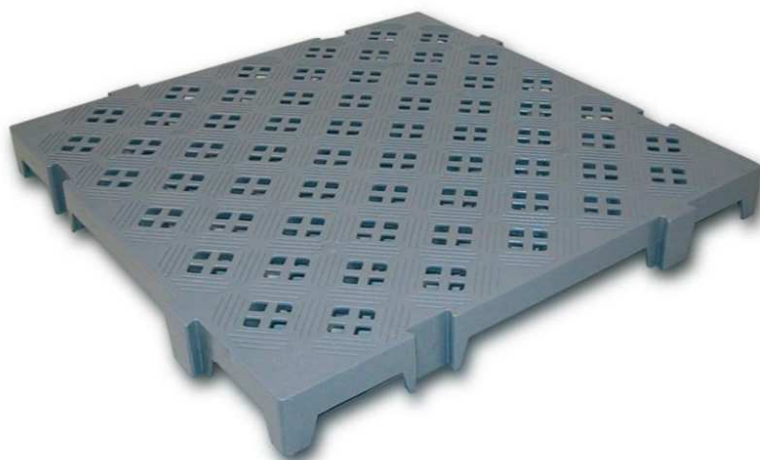

91675 LOSETA PLASTICO 500x500x50 mm

Material	LLDPE
Calidad	Alimentaria
Dimensiones	500x500x50 mm
Peso	1,730 kg.
Superficie	Perforada
Resistencia a la temperatura	de -20°C a +60°C
Colores disponibles	Blanco, gris, pardo
Unidades por palet	160