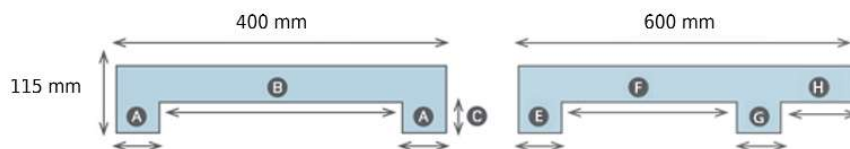

90411 PALET REJADO 600x400 mm 4 PIES NEGRO

Medidas exteriores	600x400x115 mm
Tara	1,75 kg
Carga estática	600 kg
Carga dinámica	300 kg
Material	PP
Encajable. Medidas cada palet apilado	22 mm
Rejado	Sí
Encajable sobre	4 tacos
Unidades/torre	96
Color	Negro

Vista **Frontal**

Vista **Lateral**

A 118 mm
B 164 mm
C 95 mm

E 93 mm
F 246 mm
G 149 mm
H 112 mm