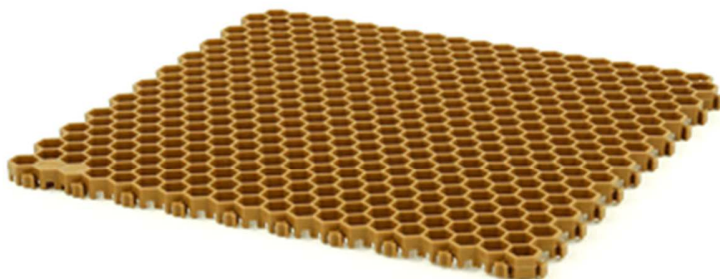

6.9917000822 61800 LOSETA NIDO DE ABEJA CARAMELO

Material	PE
Calidad	Alimentaria
Dimensiones	503x486x20 mm
Peso	0,900 kg.
Superficie	Perforada
Resistencia a la temperatura	de -20°C a +60°C
Colores disponibles	cARAMELO
Unidades por palet	320