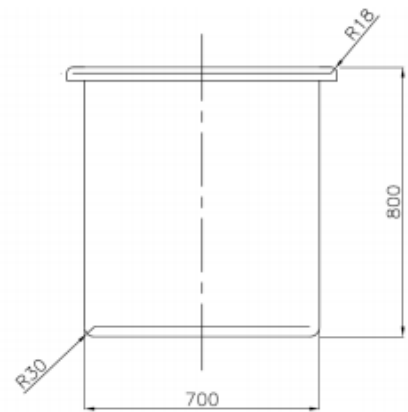

13066 E-1100 DEPOSITO RECTANGULAR NATURAL

Dimensiones	1980x700x800 mm
Capacidad	1100 L
Material	PEHD
Color	Natural

Fecha última revisión: 23.04.2020