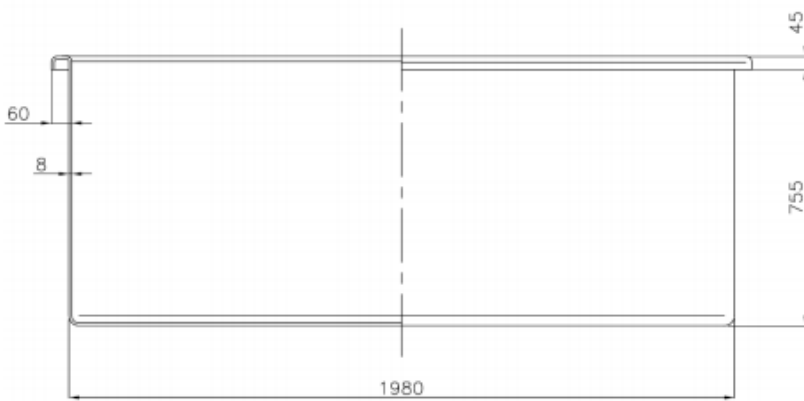

13066 E-1100 DEPOSITO RECTANGULAR NATURAL

Dimensiones	1980x700x800 mm
Capacidad	1100 L
Material	PEHD
Color	Natural

Fecha última revisión: 23.04.2020