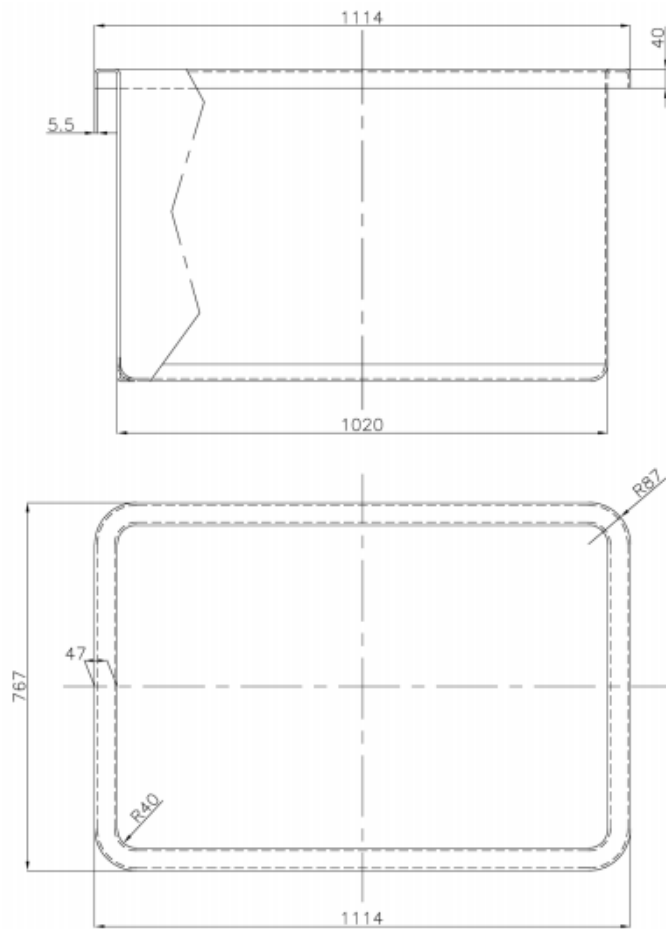

## 13059 E-420 DEPOSITO RECTANGULAR NATURAL

Dimensiones	1000x670x660 mm
Capacidad	420 L
Material	PEHD
Color	Natural

Fecha última revisión: 23.04.2020