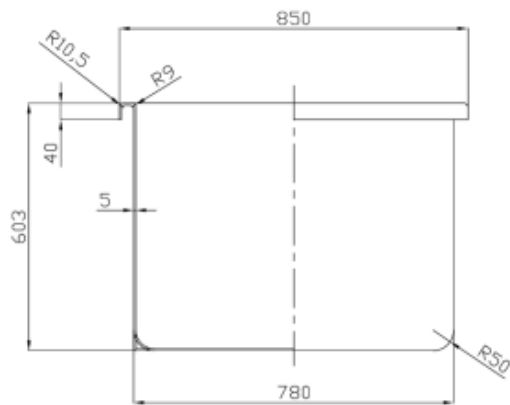

13034 E-250 DEPOSITO RECTANGULAR NATURAL

Dimensiones	780x540x600 mm
Capacidad	250 L
Material	PEHD
Color	Natural

Fecha última revisión: 23.04.2020