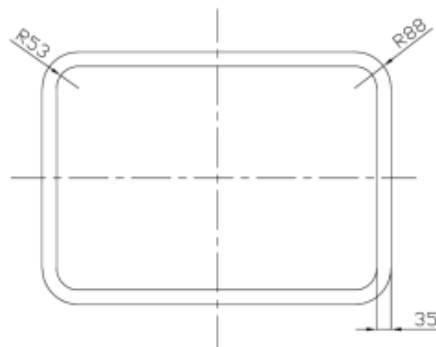

13034 E-250 DEPOSITO RECTANGULAR NATURAL

Dimensiones	780x540x600 mm
Capacidad	250 L
Material	PEHD
Color	Natural

Fecha última revisión: 23.04.2020