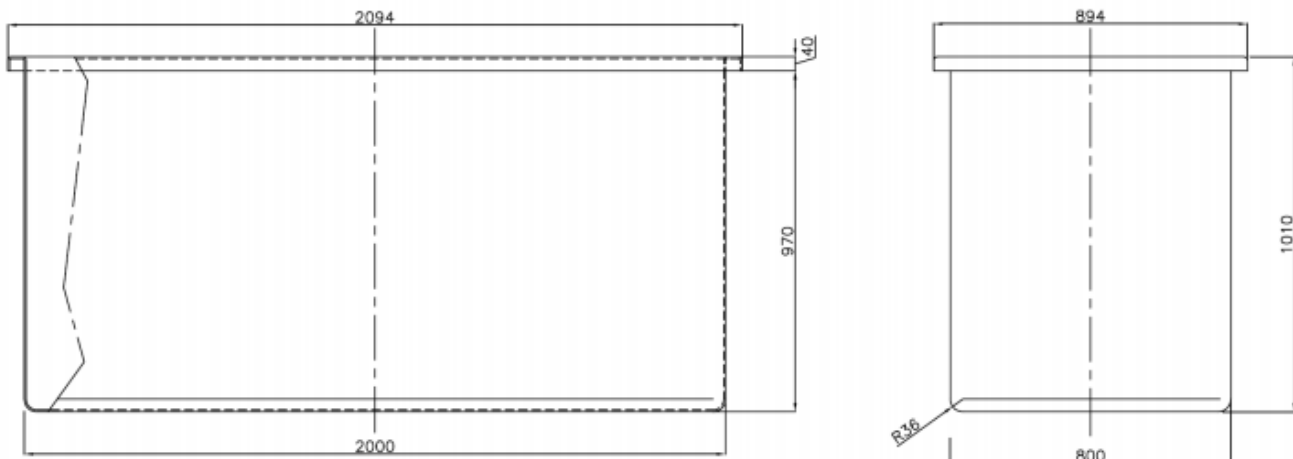

13031 E-1600 DEPOSITO RECTANGULAR NATURAL

Dimensiones	2000x800x1010 mm
Capacidad	1600 L
Material	PEHD
Color	Natural

Fecha última revisión: 23.04.2020