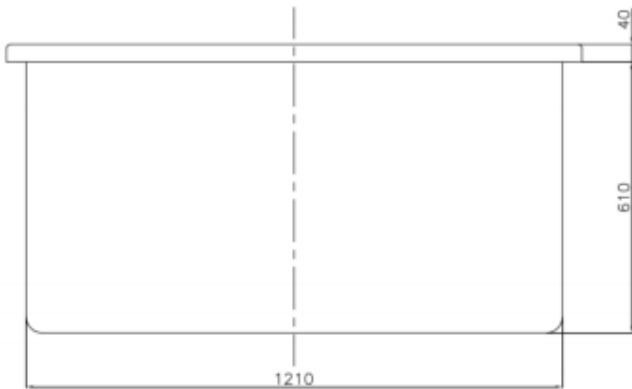

13029 E-600 DEPOSITO RECTANGULAR NATURAL

Dimensiones	1210x810x650 mm
Capacidad	600 L
Material	PEHD
Color	Natural

Fecha última revisión: 23.04.2020