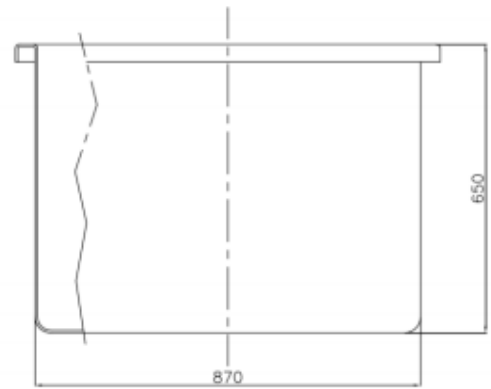

13029 E-600 DEPOSITO RECTANGULAR NATURAL

Dimensiones	1210x810x650 mm
Capacidad	600 L
Material	PEHD
Color	Natural

Fecha última revisión: 23.04.2020